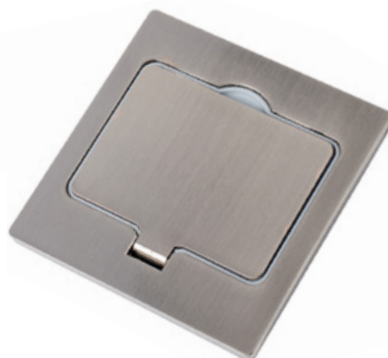

Prise de sol 2P+T 16A étanche

433300

Alu
Brossé