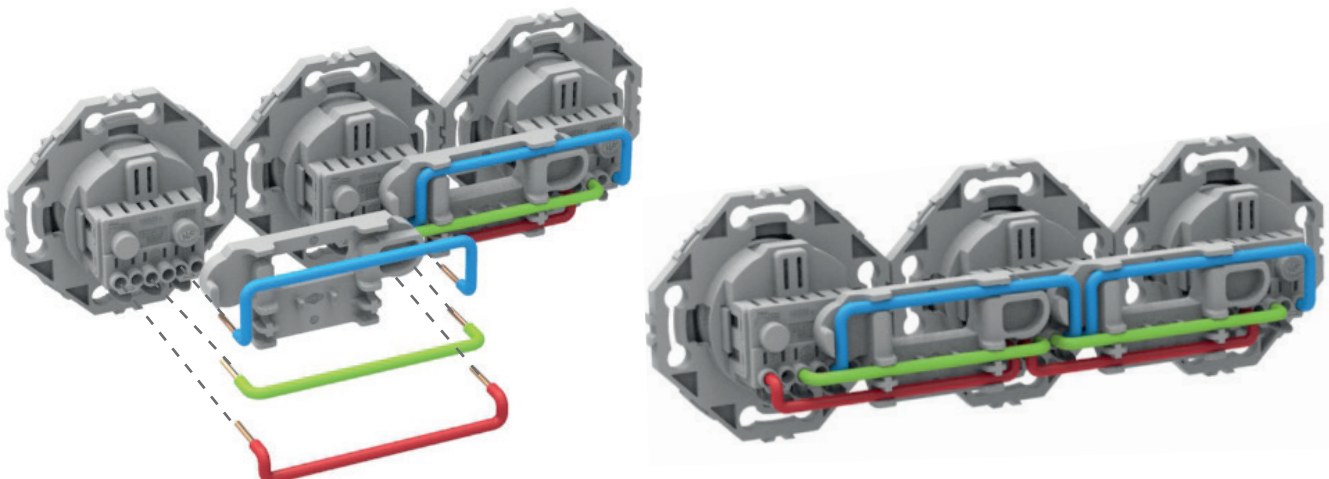

### Série étanche SOLEYA

Gamme étanche d'usage général. Installation en saillie pour intérieur et extérieur. Indice d'étanchéité IP54 et IP44 résiste aux aléas des conditions climatiques. Entrées de câble en diamètre max 20mm. Membranes flexibles. 7 commandes d'éclairage et prises disponibles.

## Accessoires pour prise 2P+T

Pour connecter 2 prises entre elles et obtenir un bloc double câblé. Possibilité de connecter 3 prises avec 2 connecteurs pour obtenir un bloc 3 prises câblé.

Référence	433050
Désignation	Connecteur pour prise double / triple (câbles 2,5mm <sup>2</sup> fournis) Prêt à câbler

Illustration d'un montage de deux prises avec un connecteur de pontage:

Illustration d'un montage de trois prises avec deux connecteurs de pontage:

Boîte d'encastrement BBC étanche à l'air disponible en simple, double et triple poste. La boîte simple se décline en 2 profondeurs (40 et 50mm) pour répondre à tous les besoins de montage d'interrupteur et prise. Boîtes à griffes métalliques, pour cloisons creuses: plaque de plâtre, brique creuse... avec une large collerette d'appui. Accepte les gaines ICTA Ø16 / Ø20 / Ø25mm. Perçage scie cloche de Ø67-68mm.