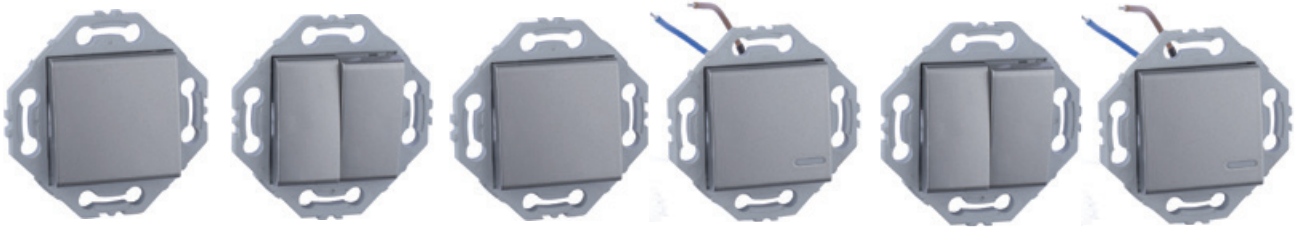

## Commande d'éclairage

433100 / 433101 / 433102 / 433103 / 433116 / 433117 / 433140 / 433112 / 433110

Gris alu

Référence	433100	433101	433102	433103	433116	433117
Descriptif	Va et vient ou interrupteur	Double va et vient ou Interrupteur	Poussoir	Va et vient ou Interrupteur lumineux LED à fonction témoin ou voyant	Va et vient + poussoir droit	Poussoir à voyant
Norme						