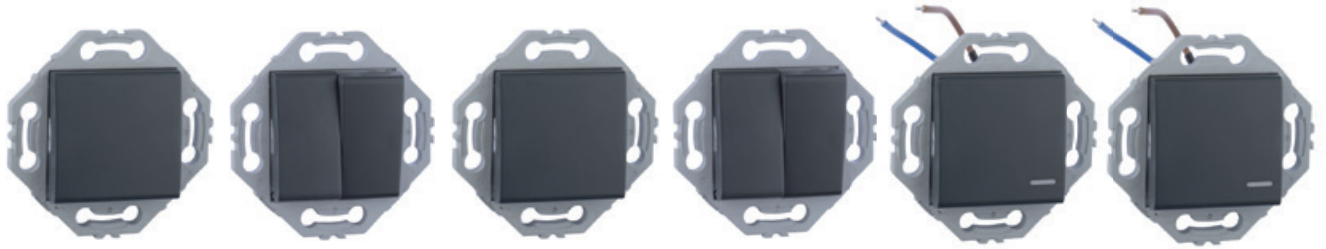

## Commande d'éclairage

433200 / 433201 / 433202 / 433203 / 433216 / 433217 / 433240 / 433212 / 433210

Anthracite

Référence	433200	433201	433202	433216	433203	433217
Descriptif	Va et vient ou interrupteur	Double va et vient ou Interrupteur	Poussoir	Va et vient + poussoir	Va et vient lumineux (témoin ou voyant)	Poussoir à voyant
Norme						