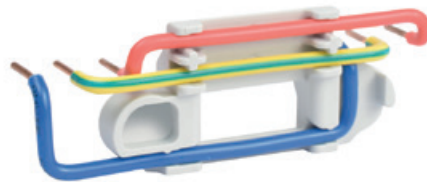

## Accessoires pour prise 2P+T

Pour connecter 2 prises entre elles et obtenir un bloc double câblé. Possibilité de connecter 3 prises avec 2 connecteurs pour obtenir un bloc 3 prises câblé.

Référence	433050
Désignation	Connecteur pour prise double / triple (câbles 2,5mm <sup>2</sup> fournis) Prêt à câbler

Illustration d'un montage de deux prises avec un connecteur de pontage:

Illustration d'un montage de trois prises avec deux connecteurs de pontage:

Boîte d'encastrement BBC étanche à l'air disponible en simple, double et triple poste. La boîte simple se décline en 2 profondeurs (40 et 50mm) pour répondre à tous les besoins de montage d'interrupteur et prise. Boîtes à griffes métalliques, pour cloisons creuses: plaque de plâtre, brique creuse... avec une large collerette d'appui. Accepte les gaines ICTA Ø16 / Ø20 / Ø25mm. Perçage scie cloche de Ø67-68mm.