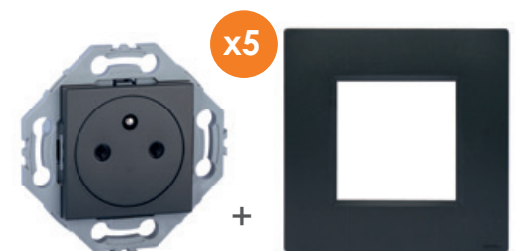

Référence	433247
Descriptif	Lot de 5 prises 2P+T + 5 plaques simple poste
Norme