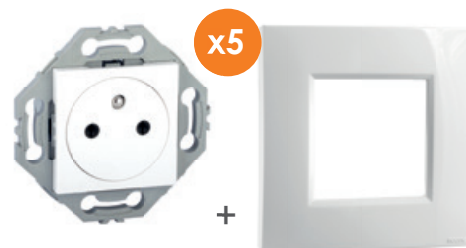

Référence	433034
Descriptif	Lot de 5 prises 2P+T + 5 plaques simple poste
Norme