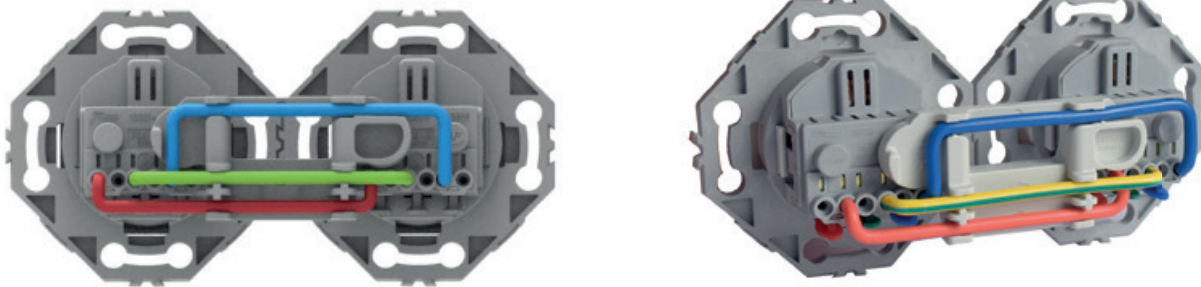

## Accessoires pour prise 2P+T

Pour connecter 2 prises entre elles et obtenir un bloc double câblé. Possibilité de connecter 3 prises avec 2 connecteurs pour obtenir un bloc 3 prises câblé.

Référence	433050
Désignation	Connecteur pour prise double / triple (câbles 2,5mm <sup>2</sup> fournis) Prêt à câbler

Illustration d'un montage de deux prises avec un connecteur de pontage:

Illustration d'un montage de trois prises avec deux connecteurs de pontage:

Boîte d'encastrement BBC étanche à l'air disponible en simple, double et triple poste. La boîte simple se décline en 2 profondeurs (40 et 50mm) pour répondre à tous les besoins de montage d'interrupteur et prise. Boîtes à griffes métalliques, pour cloisons creuses: plaque de plâtre, brique creuse... avec une large collerette d'appui. Accepte les gaines ICTA Ø16 / Ø20 / Ø25mm. Perçage scie cloche de Ø67-68mm.