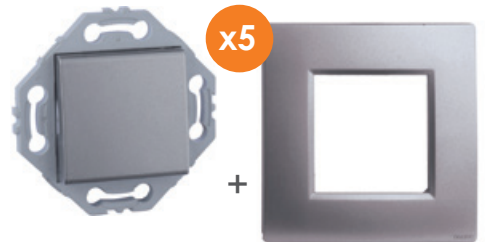

Référence	433135
Descriptif	Lot de 5 va et vient + 5 plaques simple poste
Norme