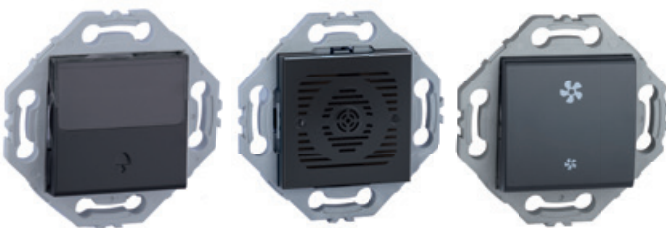

Commande spécifique

433231 / 433233 / 433218

Anthracite

Référence	433233	433231	433218
Descriptif	Poussoir pour sonnette	Carillon	Commande de VMC
Norme ou spécificité		nécessite une boîte d'encastrement de 50mm de profondeur