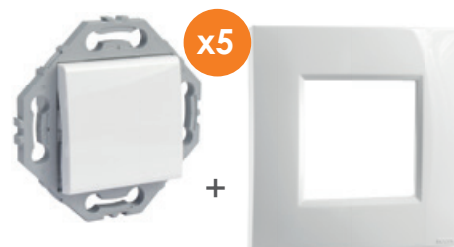

Référence	433035
Descriptif	Lot de 5 va et vient + 5 plaques simple poste
Norme