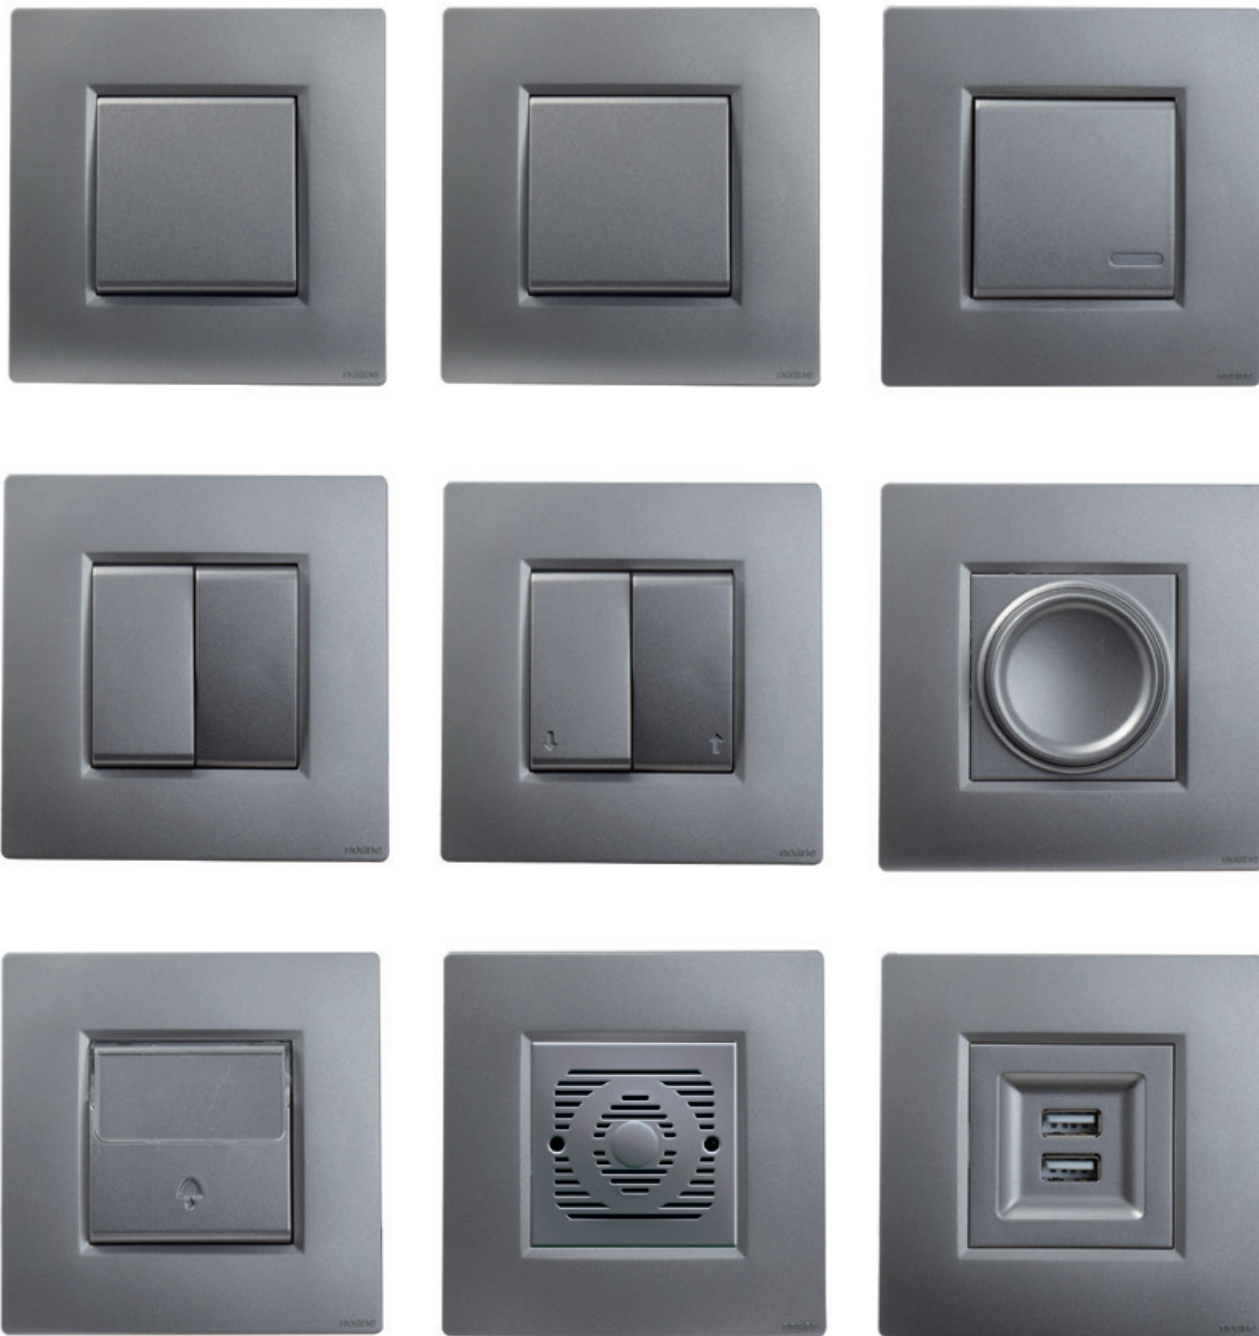

Série NOANE - gris alu