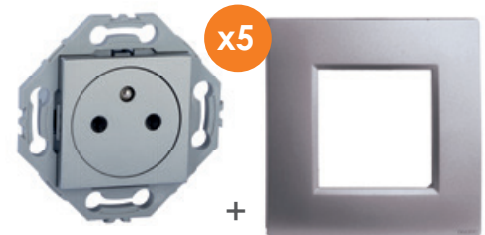

Référence	433147
Descriptif	Lot de 5 prises 2P+T + 5 plaques simple poste
Norme