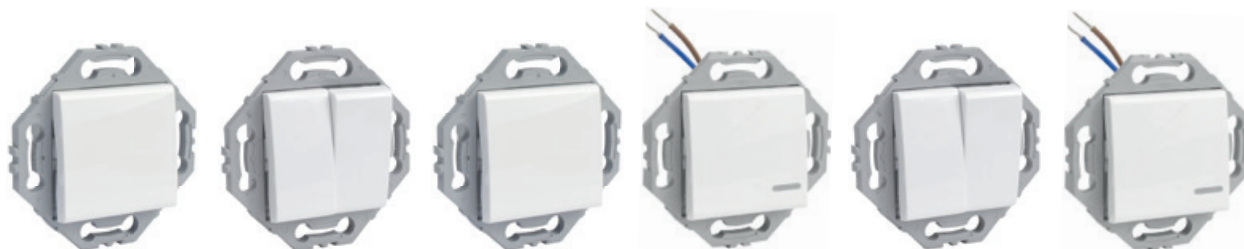

### Série étanche SOLEYA

Gamme étanche d'usage général. Installation en saillie pour intérieur et extérieur. Indice d'étanchéité IP54 et IP44 résiste aux aléas des conditions climatiques. Entrées de câble en diamètre max 20mm. Membranes flexibles. 7 commandes d'éclairage et prises disponibles.

## Commande d'éclairage

433000 / 433001 / 433002 / 433003 / 433016 / 433017 / 433040 / 433012 / 433010

Blanc

Référence	433000	433001	433002	433003	433016	433017
Descriptif	Va et vient ou interrupteur	Double va et vient ou Interrupteur	Poussoir	Va et vient ou Interrupteur lumineux LED à fonction témoin ou voyant	Va et vient + poussoir droit	Poussoir à voyant
Norme						