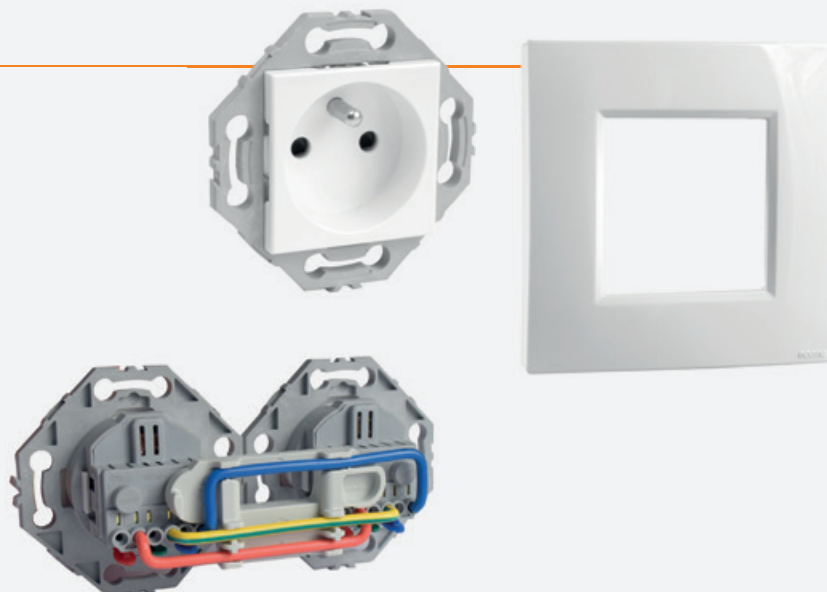

# Interrupteur & prise

**OHMTEC**

3 séries essentielles, Noane, notre appareillage intérieur à assembler au design intemporel, et nos deux séries étanches en saillie.

Une gamme de boîtes d'encastrement complète notre offre, en simple, double, et triple poste.

### Série NOANE

Noane est une série à composer. Du simple au triple poste, plus d'une vingtaine de fonction, et ce décliné en 2 finitions (blanc, gris alu). Une 3ème nuance est proposée (gris anthracite) sur une sélection de fonctions. Connexion automatique et fixation à vis sur boîtes d'encastrement.